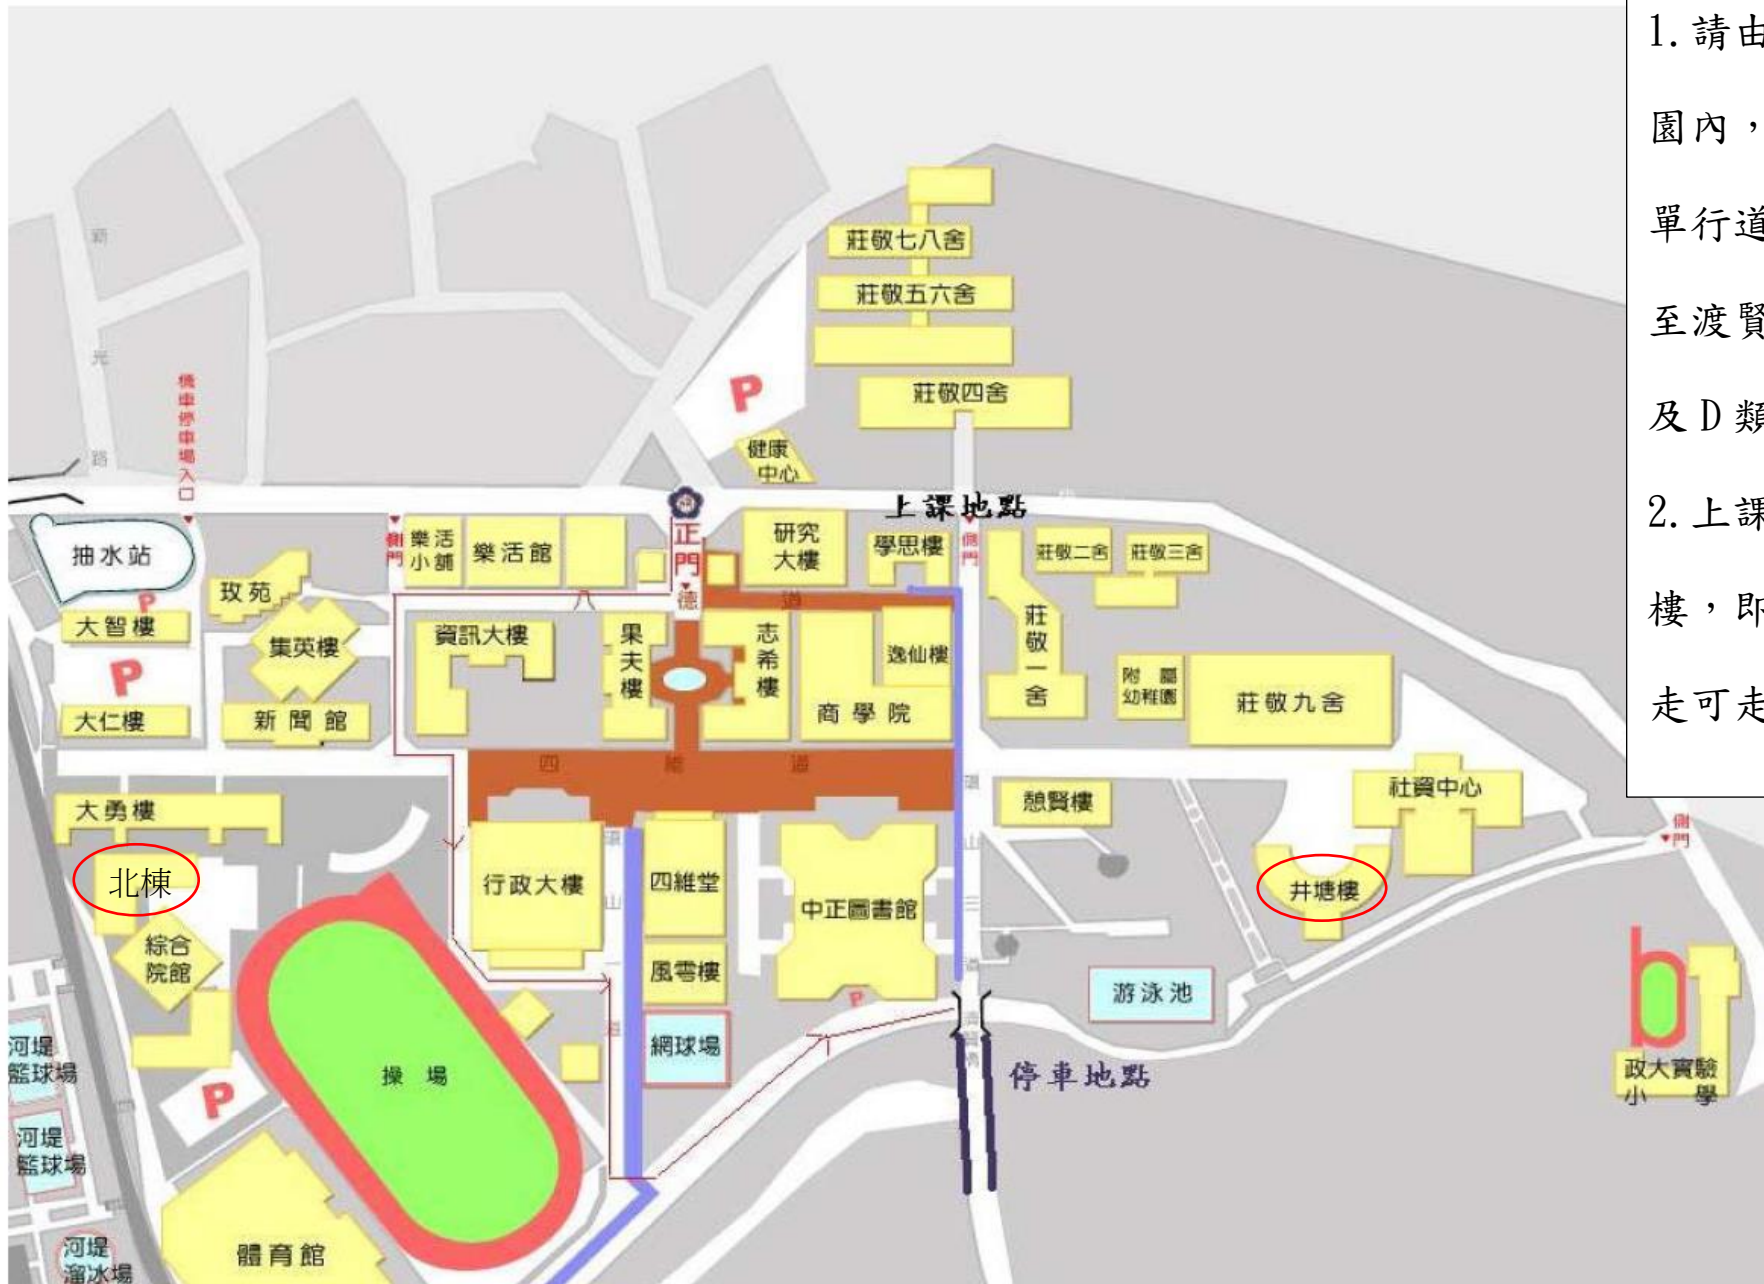

校區平面圖及停車須知

1. 請由正門進入校園內，沿著校園內單行道至環三山路至渡賢橋停車(C1及D類停車場)。
2. 上課地點為學思樓，即停車場往下走可走到。

綜合院館外觀

北
棟