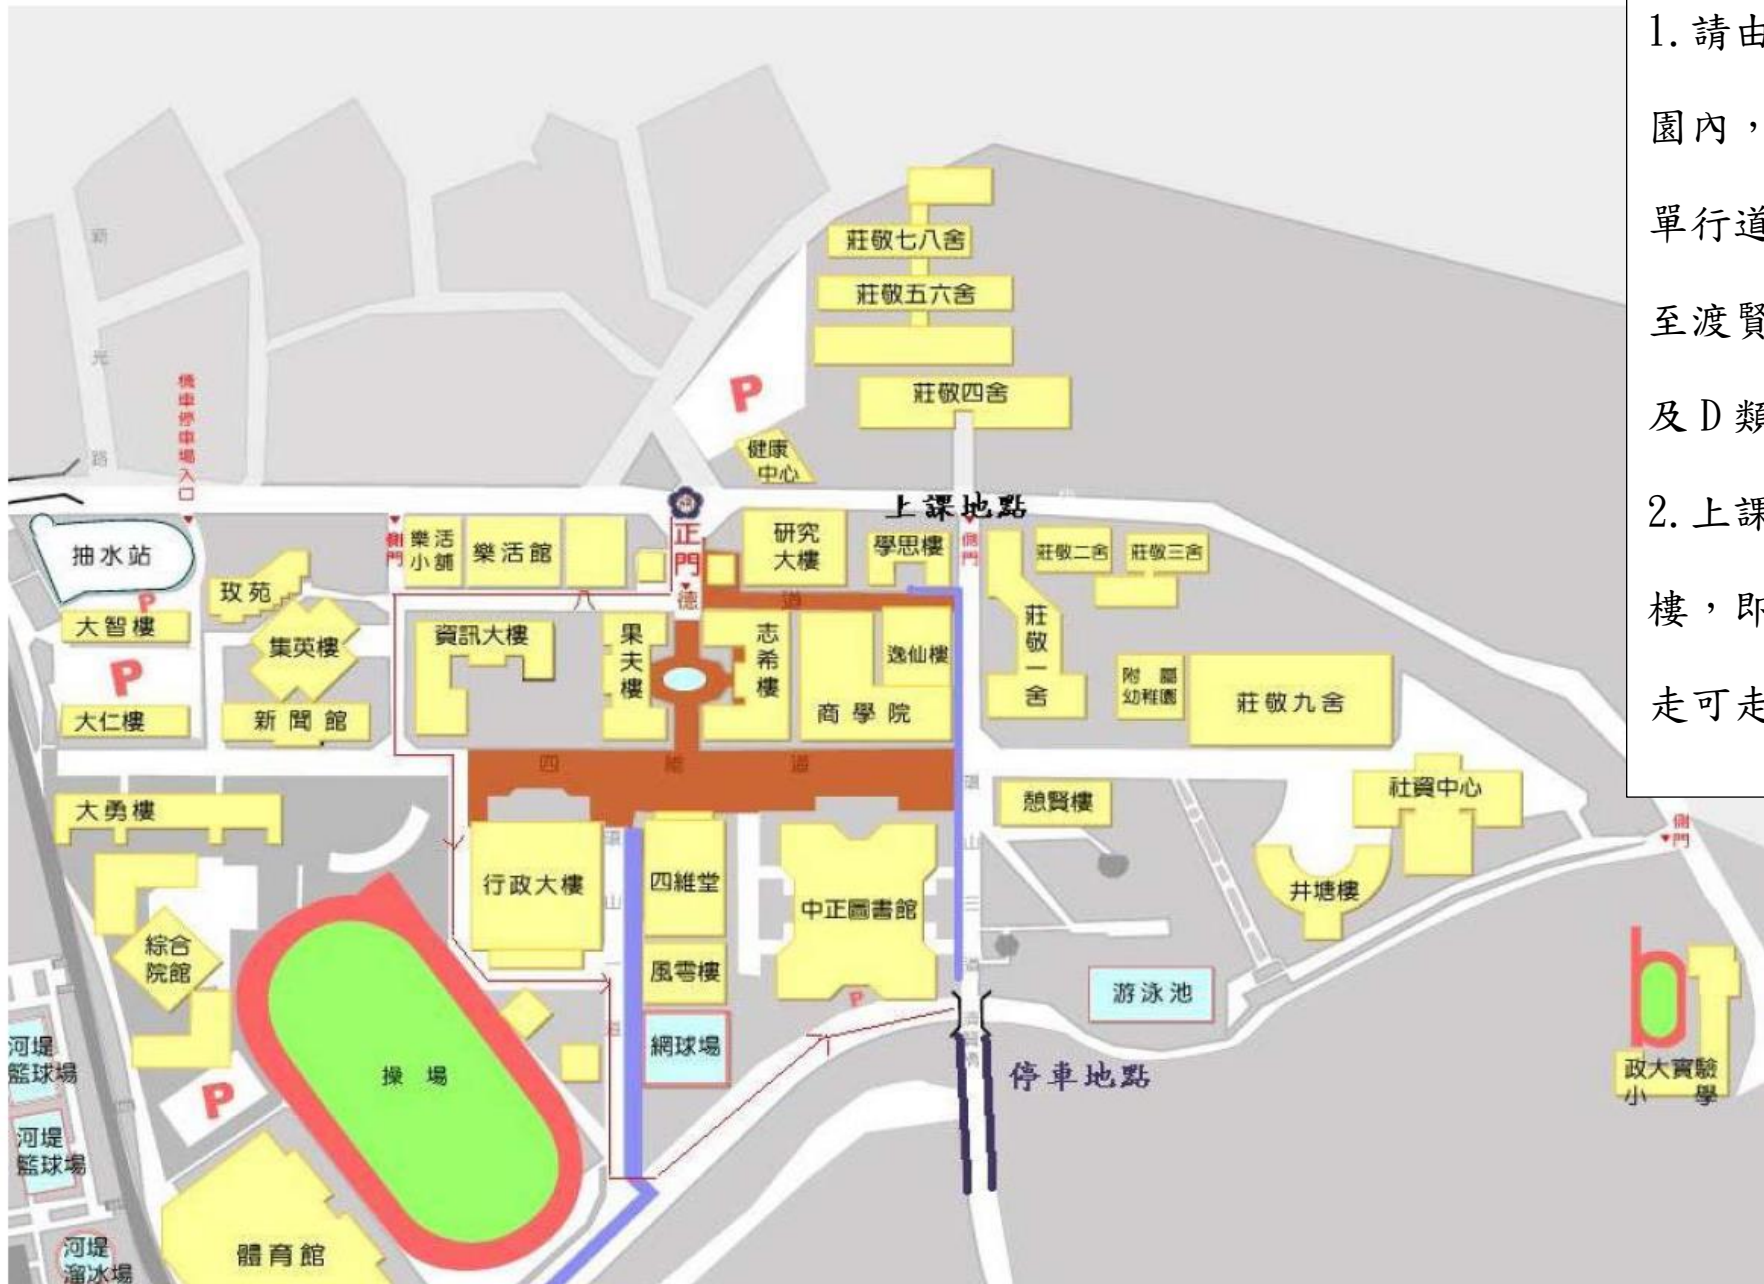

## 校區平面圖及停車須知

1. 請由正門進入校園內，沿著校園內單行道至環三山路至渡賢橋停車(C1及D類停車場)。
2. 上課地點為學思樓，即停車場往下走可走到。